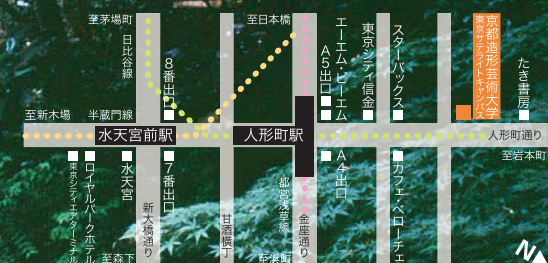

内容

森と水と自然が豊かな日本の風土に適した家づくりとはどのようなものか。その風土で培われた、自然観や美意識をどのように現代の生活に取り入れることができるか。西洋と東洋、自然と人工、伝統と現代、流行と普遍という対立する概念を住宅設計の中でいかに統合するか。このようなテーマで自作について語ります。

主催：京都造形芸術大学通信教育部建築デザインコース
お問い合わせ：京都造形芸術大学
〒606-8271 京都市左京区北白川瓜生山2-116
TEL：(075)-791-9122（代表）
<http://kirara.cyber.kyoto-art.ac.jp/>

会場：京都造形芸術大学 東京サテライトキャンパス
〒103-0012 東京都中央区日本橋堀留町1-8-13
TEL：(03)-5652-0571
アクセス：日比谷線・都営浅草線 人形町駅より徒歩3分
半蔵門線水天宮駅より徒歩7分