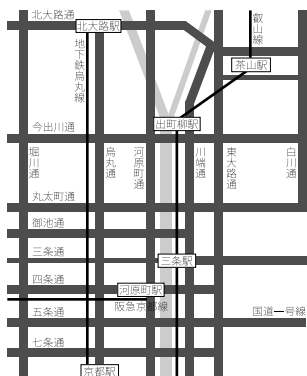

1970 福岡県生まれ

1992 九州大学工学部建築学科卒業

1998 京都大学大学院工学研究科修士課程終了

1998-2001 日本学術振興会特別研究員(DC1)

2005 京都大学大学院工学研究科博士課程所定研究指導認定退学

現在 福山大学非常勤講師

【主催】
京都造形芸術大学通信教育部建築デザインコース
【お問い合わせ】
京都造形芸術大学
〒606-8271 京都市左京区北白川瓜生山2-116
Tel. 075-791-9122 (代表)
<http://kirara.cyber.kyoto-art.ac.jp/>

【アクセス】
■バス
地下鉄烏丸線北大路駅より 市バス204系統
京阪出町柳駅より 市バス上終町3系統
京阪三条駅より 市バス5系統
阪急河原町駅より 市バス5系統・上終町3系統
JR京都駅より 市バス5系統
→「上終町京都造形芸術大学前」下車
■電車
京阪出町柳駅より 叡山電車乗り換え
→叡山電車「茶山」駅より 徒歩10分
※本学には駐車場がありません。車での御来場は御遠慮下さい。