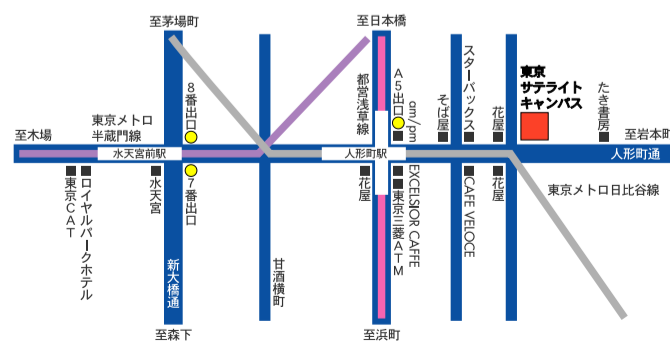

空間をつくる建築とアート

秋元 雄史 (地中美術館館長 / 直島コンテンポラリーアートミュージアム キュレーター)

地中美術館 ウォルター・デ・マリアの部屋
作品 "Time/Timeless/No Time" 2004

11月12日 (金) 18:30~20:00 (開場18:15)

東京サテライトキャンパス 501教室 入場無料

秋元 雄史 あきもと ゆうじ

1955年 東京生まれ。

東京芸術大学美術学部卒。アーティスト、美術ライターとして活動後、1991年から2004年までベネッセコーポレーションでアートマネージャー、キュレーターとして勤務。直島コンテンポラリーアートミュージアムの企画、運営責任者を経て、2004年から地中美術館館長、直島福武美術館財団常務理事。アートプロジェクト、展覧会の企画には「直島・家プロジェクト」、「スタンダード展」などがある。

会場：京都造形芸術大学 東京サテライトキャンパス
〒103-0012 東京都中央区日本橋堀留町1-8-13 TEL：03-5652-0571

アクセス
■東京メトロ日比谷線・都営浅草線 → 「人形町駅」A5出口より徒歩3分
■東京メトロ半蔵門線 → 「水天宮前駅」より徒歩7分